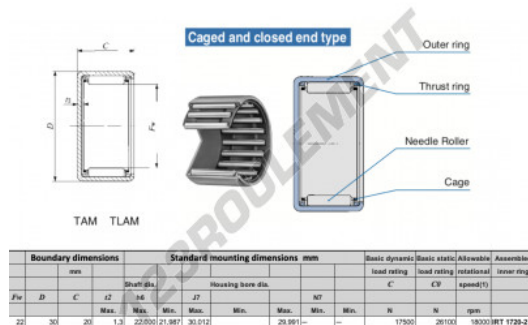

Douille à aiguilles TAM223020-IKO - TAM223020-IKO

<https://www.123roulement.com/roulement-palier/roulement-aiguilles/douille/tam223020-iko>

CARACTÉRISTIQUES PRODUIT

Marque	IKO
N° Ean13	3616060599216
Diam. intérieur	22 mm
Diam. extérieur	30 mm
Epaisseur	20 mm
Vitesse limite	18000 rpm
Charge dynamique	17.5 kN
Charge statique	26.1 kN
Conditionnement	1