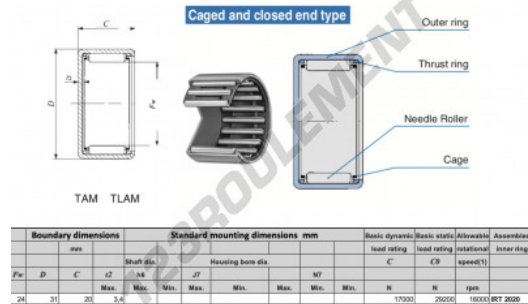

## CARACTÉRISTIQUES PRODUIT

Marque	IKO
N° Ean13	3616060599223
Diam. intérieur	24 mm
Diam. extérieur	31 mm
Epaisseur	20 mm
Vitesse limite	16000 rpm
Charge dynamique	17 kN
Charge statique	29.2 kN
Conditionnement	1