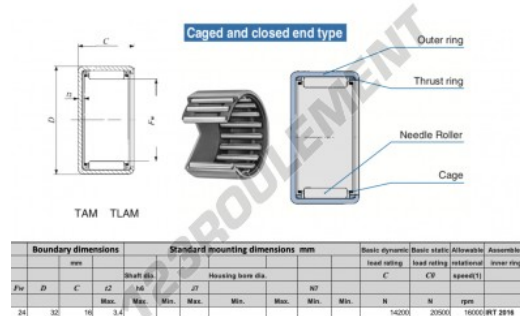

## Douille à aiguilles TAM243216-IKO - TAM243216-IKO

<https://www.123roulement.com/roulement-palier/roulement-aiguilles/douille/tam243216-iko>

### CARACTÉRISTIQUES PRODUIT

Marque	IKO
N° Ean13	3616060599247
Diam. intérieur	24 mm
Diam. intérieur	0.945" inch
Diam. extérieur	32 mm
Diam. extérieur	1.26" inch
Epaisseur	16 mm
Epaisseur	0.63" inch
Vitesse limite	16000 rpm
Charge dynamique	14.2 kN
Charge statique	20.5 kN
Conditionnement	1