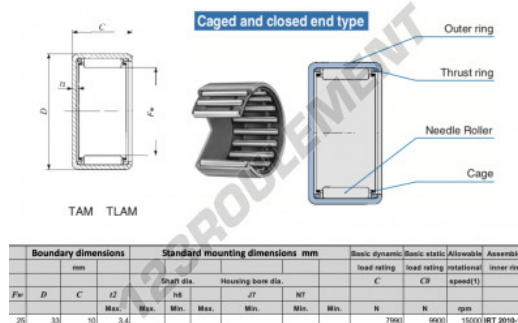

Douille à aiguilles TAM2510-IKO - TAM2510-IKO

<https://www.123roulement.com/roulement-palier/roulement-aiguilles/douille/tam2510-iko>

CARACTÉRISTIQUES PRODUIT

Marque	IKO
N° Ean13	3616060599292
Diam. intérieur	25 mm
Diam. extérieur	33 mm
Epaisseur	10 mm
Vitesse limite	15000 rpm
Charge dynamique	7.99 kN
Charge statique	9.9 kN
Conditionnement	1