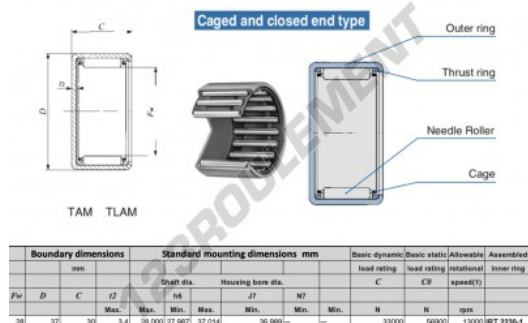

Douille à aiguilles TAM2830-IKO - TAM2830-IKO

<https://www.123roulement.com/roulement-palier/roulement-aiguilles/douille/tam2830-iko>

CARACTÉRISTIQUES PRODUIT

Marque	IKO
N° Ean13	3616060599377
Diam. intérieur	28 mm
Diam. extérieur	37 mm
Epaisseur	30 mm
Vitesse limite	15000 rpm
Charge dynamique	33 kN
Charge statique	56.9 kN
Conditionnement	1