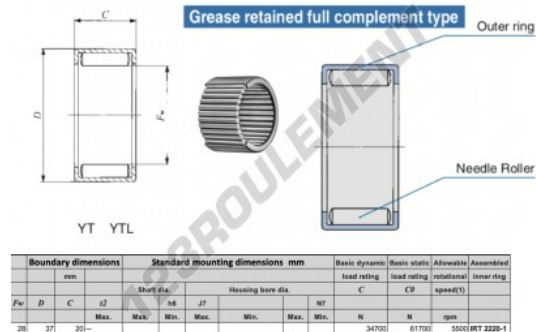

Douille à aiguilles YT2820-IKO - YT2820-IKO

<https://www.123roulement.com/roulement-palier/roulement-aiguilles/douille/yt2820-iko>

Boundary dimensions			Standard mounting dimensions mm						Basic dynamic load rating		Basic static load rating		Allowable rotational speed (1)	Assembled inner ring
mm			Shaft dia.		Housing bore dia.				C		CP		rpm	
Fr	D	C	h6	H7	h6	H7	h6	H7	N	M	M	rpm		
20	37	20	Max.	Min.	Max.	Min.	Max.	Min.	34700	61700	5500	RT 2220-1		

CARACTÉRISTIQUES PRODUIT

Marque	IKO
N° Ean13	3616060599445
Diam. intérieur	28 mm
Diam. extérieur	37 mm
Épaisseur	20 mm
Vitesse limite	5500 rpm
Charge dynamique	34.7 kN
Charge statique	61.7 kN
Conditionnement	1