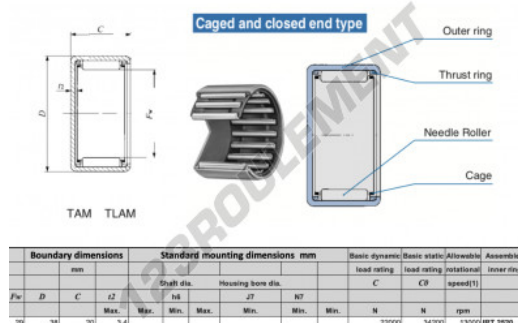

## CARACTÉRISTIQUES PRODUIT

Marque	IKO
N° Ean13	3616060599452
Diam. intérieur	29 mm
Diam. extérieur	38 mm
Epaisseur	20 mm
Vitesse limite	13000 rpm
Charge dynamique	22 kN
Charge statique	34.2 kN
Conditionnement	1