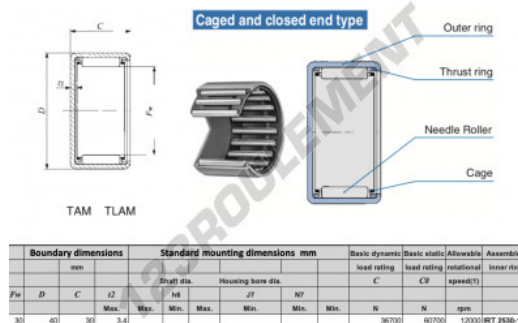

Douille à aiguilles TAM3030-IKO - TAM3030-IKO

<https://www.123roulement.com/roulement-palier/roulement-aiguilles/douille/tam3030-iko>

CARACTÉRISTIQUES PRODUIT

Marque	IKO
N° Ean13	3616060599506
Diam. intérieur	30 mm
Diam. extérieur	40 mm
Epaisseur	30 mm
Vitesse limite	12000 rpm
Charge dynamique	36.7 kN
Charge statique	60.7 kN
Conditionnement	1