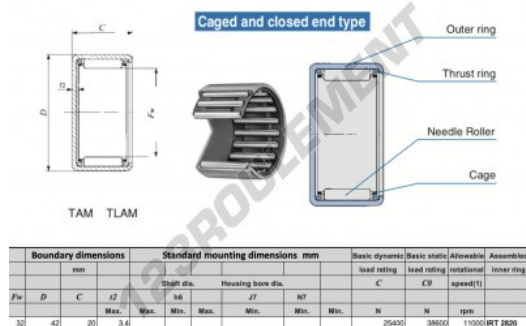

## CARACTÉRISTIQUES PRODUIT

Marque	IKO
N° Ean13	3616060599513
Diam. intérieur	32 mm
Diam. extérieur	42 mm
Épaisseur	20 mm
Vitesse limite	11000 rpm
Charge dynamique	25.4 kN
Charge statique	38.6 kN
Conditionnement	1