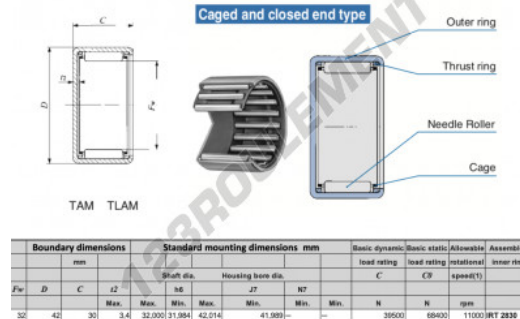

### CARACTÉRISTIQUES PRODUIT

Marque	IKO
N° Ean13	3616060599520
Diam. intérieur	32 mm
Diam. extérieur	42 mm
Epaisseur	30 mm
Vitesse limite	11000 rpm
Charge dynamique	39.5 kN
Charge statique	68.4 kN
Conditionnement	1