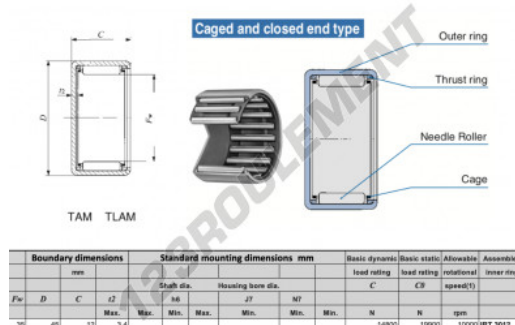

Douille à aiguilles TAM3512-IKO - TAM3512-IKO

<https://www.123roulement.com/roulement-palier/roulement-aiguilles/douille/tam3512-iko>

CARACTÉRISTIQUES PRODUIT

Marque	IKO
N° Ean13	3616060599537
Diam. intérieur	35 mm
Diam. extérieur	45 mm
Epaisseur	12 mm
Vitesse limite	10000 rpm
Charge dynamique	14.8 kN
Charge statique	19.9 kN
Conditionnement	1