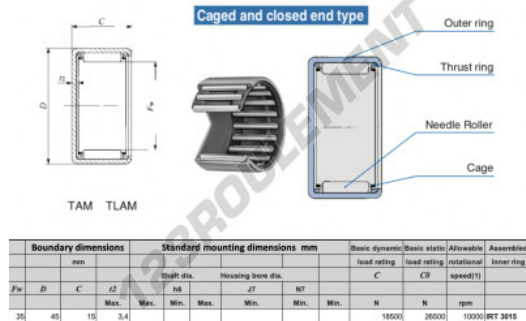

Douille à aiguilles TAM3515-IKO - TAM3515-IKO

<https://www.123roulement.com/roulement-palier/roulement-aiguilles/douille/tam3515-iko>

CARACTÉRISTIQUES PRODUIT

Marque	IKO
N° Ean13	3616060599544
Diam. intérieur	35 mm
Diam. extérieur	45 mm
Epaisseur	15 mm
Vitesse limite	10000 rpm
Charge dynamique	18.5 kN
Charge statique	26.5 kN
Conditionnement	1