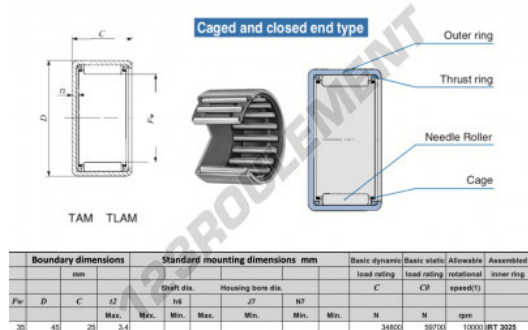

Douille à aiguilles TAM3525-IKO - TAM3525-IKO

<https://www.123roulement.com/roulement-palier/roulement-aiguilles/douille/tam3525-iko>

CARACTÉRISTIQUES PRODUIT

Marque	IKO
N° Ean13	3616060599568
Diam. intérieur	35 mm
Diam. extérieur	45 mm
Epaisseur	25 mm
Vitesse limite	10000 rpm
Charge dynamique	34.8 kN
Charge statique	59.7 kN
Conditionnement	1