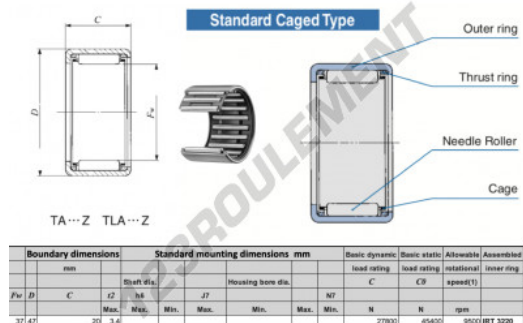

Douille à aiguilles TAM3720-IKO - TAM3720-IKO

<https://www.123roulement.com/roulement-palier/roulement-aiguilles/douille/tam3720-iko>

CARACTÉRISTIQUES PRODUIT

Marque	IKO
N° Ean13	3616060599629
Diam. intérieur	37 mm
Diam. extérieur	47 mm
Epaisseur	20 mm
Vitesse limite	9500 rpm
Charge dynamique	27.8 kN
Charge statique	45.4 kN
Conditionnement	1