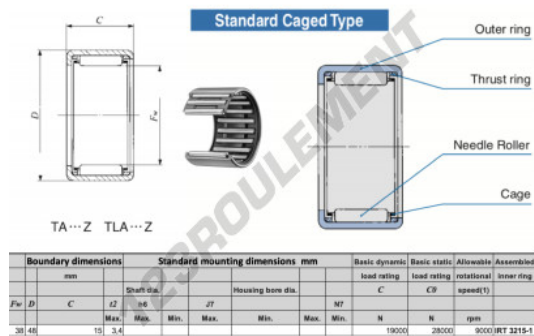

Douille à aiguilles TAM3815-IKO - TAM3815-IKO

<https://www.123roulement.com/roulement-palier/roulement-aiguilles/douille/tam3815-iko>

CARACTÉRISTIQUES PRODUIT

Marque	IKO
N° Ean13	3616060599643
Diam. intérieur	38 mm
Diam. extérieur	48 mm
Epaisseur	15 mm
Vitesse limite	9000 rpm
Charge dynamique	19 kN
Charge statique	28 kN
Conditionnement	1