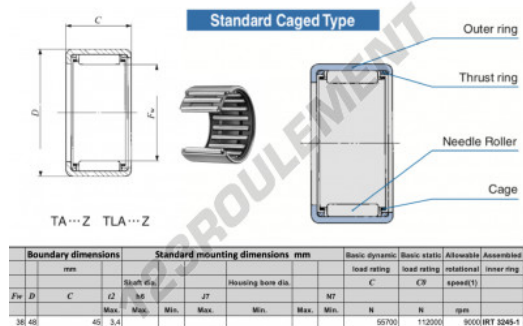

Douille à aiguilles TAMW3845-IKO - TAMW3845-IKO

<https://www.123roulement.com/roulement-palier/roulement-aiguilles/douille/tamw3845-iko>

CARACTÉRISTIQUES PRODUIT

Marque	IKO
N° Ean13	3616060599681
Diam. intérieur	38 mm
Diam. extérieur	48 mm
Epaisseur	45 mm
Vitesse limite	9000 rpm
Charge dynamique	55.7 kN
Charge statique	112 kN
Conditionnement	1