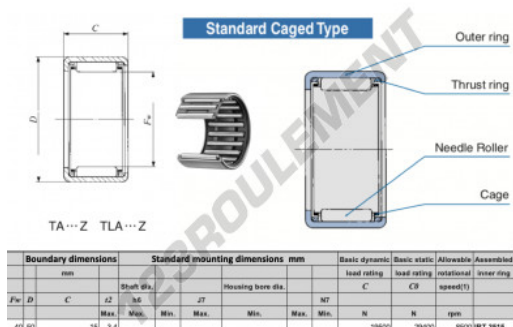

Douille à aiguilles TAM4015-IKO - TAM4015-IKO

<https://www.123roulement.com/roulement-palier/roulement-aiguilles/douille/tam4015-iko>

CARACTÉRISTIQUES PRODUIT

Marque	IKO
N° Ean13	3616060599698
Diam. intérieur	40 mm
Diam. extérieur	50 mm
Epaisseur	15 mm
Vitesse limite	8500 rpm
Charge dynamique	19.5 kN
Charge statique	29.4 kN
Conditionnement	1