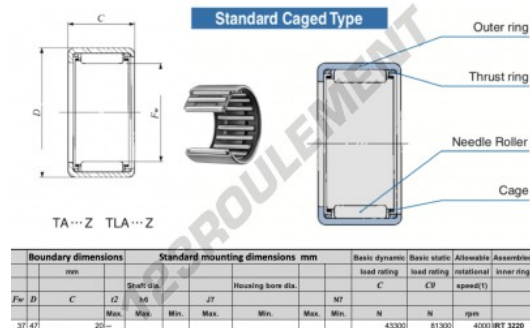

Douille à aiguilles YT3720-IKO - YT3720-IKO

<https://www.123roulement.com/roulement-palier/roulement-aiguilles/douille/yt3720-iko>

CARACTÉRISTIQUES PRODUIT

Marque	IKO
N° Ean13	3616060599773
Diam. intérieur	37 mm
Diam. extérieur	47 mm
Épaisseur	20 mm
Vitesse limite	4000 rpm
Charge dynamique	43.3 kN
Charge statique	81.3 kN
Conditionnement	1