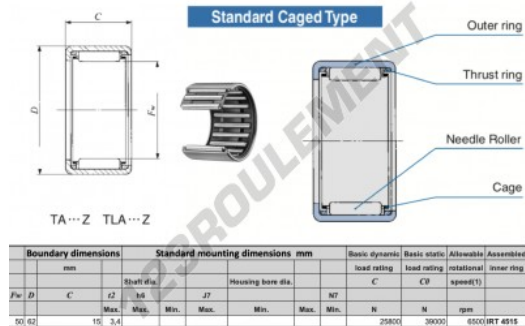

Douille à aiguilles TAM5015-IKO - TAM5015-IKO

<https://www.123roulement.com/roulement-palier/roulement-aiguilles/douille/tam5015-iko>

CARACTÉRISTIQUES PRODUIT

Marque	IKO
N° Ean13	3616060599834
Diam. intérieur	50 mm
Diam. extérieur	62 mm
Epaisseur	15 mm
Vitesse limite	6500 rpm
Charge dynamique	25.8 kN
Charge statique	39 kN
Conditionnement	1