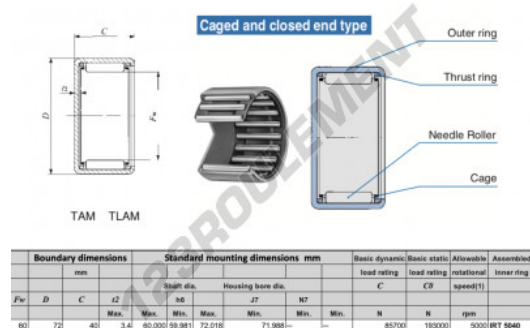

Douille à aiguilles TAM6040-IKO - TAM6040-IKO

<https://www.123roulement.com/roulement-palier/roulement-aiguilles/douille/tam6040-iko>

CARACTÉRISTIQUES PRODUIT

Marque	IKO
N° Ean13	3616060599957
Diam. intérieur	60 mm
Diam. extérieur	72 mm
Épaisseur	40 mm
Vitesse limite	5000 rpm
Charge dynamique	85.7 kN
Charge statique	193 kN
Conditionnement	1