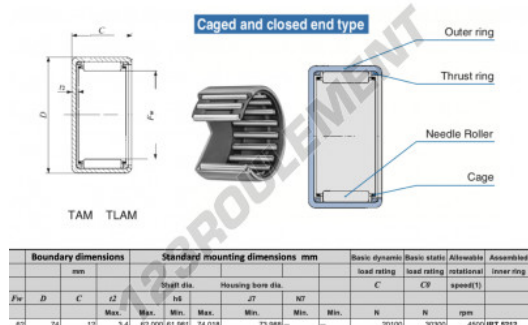

Douille à aiguilles TAM6212-IKO - TAM6212-IKO

<https://www.123roulement.com/roulement-palier/roulement-aiguilles/douille/tam6212-iko>

CARACTÉRISTIQUES PRODUIT

Marque	IKO
N° Ean13	3616060599995
Diam. intérieur	62 mm
Diam. extérieur	74 mm
Épaisseur	12 mm
Vitesse limite	4500 rpm
Charge dynamique	20.1 kN
Charge statique	30.3 kN
Conditionnement	1