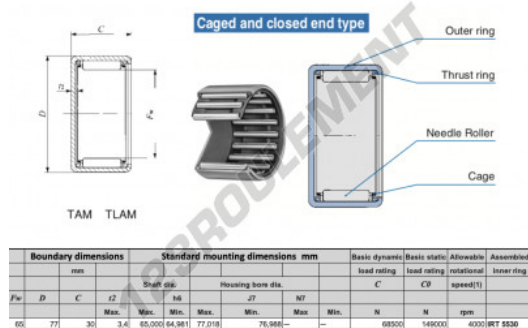

Douille à aiguilles TAM6530-IKO - TAM6530-IKO

<https://www.123roulement.com/roulement-palier/roulement-aiguilles/douille/tam6530-iko>

CARACTÉRISTIQUES PRODUIT

| | |
|------------------|---------------|
| Marque | IKO |
| N° Ean13 | 3616060600042 |
| Diam. intérieur | 65 mm |
| Diam. intérieur | 2.559" inch |
| Diam. extérieur | 77 mm |
| Diam. extérieur | 3.031" inch |
| Epaisseur | 30 mm |
| Epaisseur | 1.181" inch |
| Vitesse limite | 4000 rpm |
| Charge dynamique | 68.5 kN |
| Charge statique | 149 kN |
| Conditionnement | 1 |