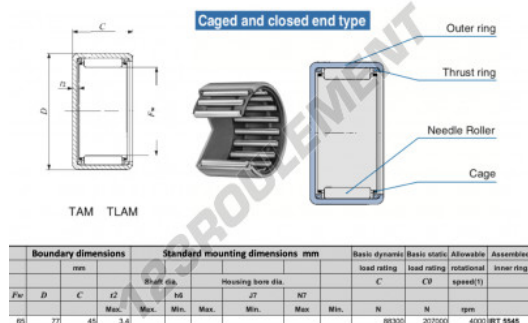

## CARACTÉRISTIQUES PRODUIT

Marque	IKO
N° Ean13	3616060600059
Diam. intérieur	65 mm
Diam. intérieur	2.559" inch
Diam. extérieur	77 mm
Diam. extérieur	3.031" inch
Epaisseur	45 mm
Epaisseur	1.772" inch
Vitesse limite	4000 rpm
Charge dynamique	88.3 kN
Charge statique	207 kN
Conditionnement	1