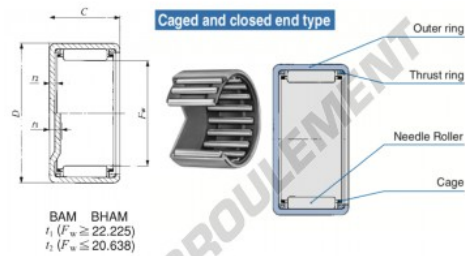

## Douille à aiguilles BHAM87-IKO - BHAM87-IKO

<https://www.123roulement.com/roulement-palier/roulement-aiguilles/douille/bham87-iko>

Boundary dimensions mm(inch)		Standard mounting dimensions mm				Basic dynamic load rating		Basic static load rating		Abbrévié		Assemblé	
Pr	D	C	f	M	J1	Load rating		Load rating		CP	open/45°	N	N
						Min.	Max.	Min.	Max.				
12.700 (1/2)	19.050 (3/4)	11.130 (43/8)	1.3			5670	6120	33000					

## CARACTÉRISTIQUES PRODUIT

Marque	IKO
N° Ean13	3616060600226
Diam. intérieur	12.7 mm
Diam. extérieur	19.05 mm
Epaisseur	11.13 mm
Vitesse limite	30000 rpm
Charge dynamique	5.67 kN
Charge statique	6.12 kN
Conditionnement	1