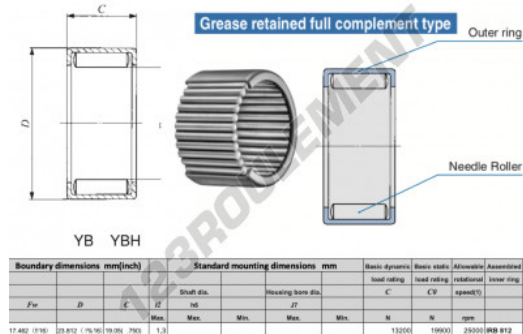

Douille à aiguilles BHAM1112-IKO - BHAM1112-IKO

<https://www.123roulement.com/roulement-palier/roulement-aiguilles/douille/bham1112-iko>

CARACTÉRISTIQUES PRODUIT

Marque	IKO
N° Ean13	3616060600325
Diam. intérieur	17.462 mm
Diam. extérieur	23.812 mm
Epaisseur	19.05 mm
Vitesse limite	25000 rpm
Charge dynamique	13.2 kN
Charge statique	19.9 kN
Conditionnement	1