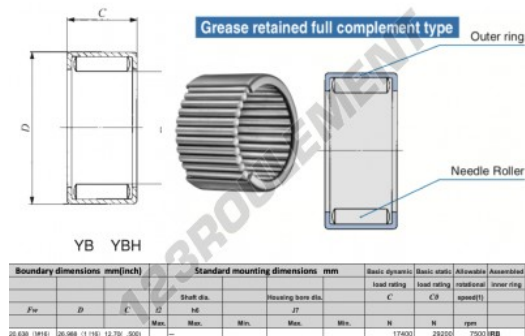

Douille à aiguilles YB138-IKO - YB138-IKO

<https://www.123roulement.com/roulement-palier/roulement-aiguilles/douille/yb138-iko>

CARACTÉRISTIQUES PRODUIT

Marque	IKO
N° Ean13	3616060600349
Diam. intérieur	20 mm
Diam. extérieur	26 mm
Epaisseur	12 mm
Vitesse limite	7500 rpm
Charge dynamique	17 kN
Charge statique	29 kN
Conditionnement	1