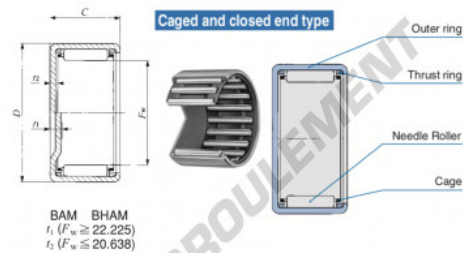

Douille à aiguilles BHAM1310-IKO - BHAM1310-IKO

<https://www.123roulement.com/roulement-palier/roulement-aiguilles/douille/bham1310-iko>

Boundary dimensions mm (inch)				Standard mounting dimensions mm				Basic dynamic load rating		Basic static load rating		Minimum oil film thickness		Assembled inner ring	
Fw	D	C	B	J	M	N	P	C		CF		e		e1	
								Max.	Min.	Max.	Min.	Max.	Min.	Max.	Min.
20.638	28.575	11.81	15.88	0.35	1.2			13800	16000	19000	RB 910				

CARACTÉRISTIQUES PRODUIT

Marque	IKO
N° Ean13	3616060600394
Diam. intérieur	20.638 mm
Diam. extérieur	28.575 mm
Epaisseur	15.88 mm
Vitesse limite	19000 rpm
Charge dynamique	13.8 kN
Charge statique	18.2 kN
Conditionnement	1