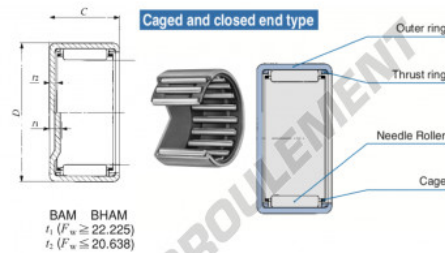

Douille à aiguilles BHA1610-Z-IKO - BHA1610-Z-IKO

<https://www.123roulement.com/roulement-palier/roulement-aiguilles/douille/bha1610-z-iko>

Boundary dimensions mm(inch)			Standard mounting dimensions mm				Basic dynamic load rating		Basic static load rating		Allowable speed	
Fw	D	C	i	H	J7	C		CF		rpm		
						Max.	Min.	Max.	Min.	N	N	
28.652 (1.128)	33.338 (1.313)	15.881 (0.625)	3.4							15300	22100	15000

CARACTÉRISTIQUES PRODUIT

Marque	IKO
N° Ean13	3616060600400
Diam. intérieur	25.4 mm
Diam. extérieur	33.338 mm
Epaisseur	15.88 mm
Vitesse limite	15000 rpm
Charge dynamique	15.3 kN
Charge statique	22.1 kN
Conditionnement	1