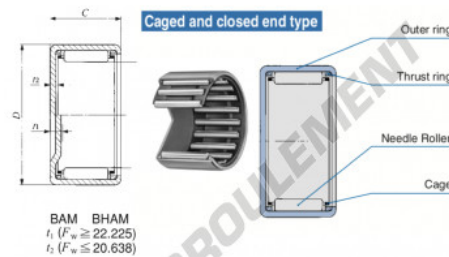

Douille à aiguilles BHAM1620-IKO - BHAM1620-IKO

<https://www.123roulement.com/roulement-palier/roulement-aiguilles/douille/bham1620-iko>

Boundary dimensions mm(inch)			Standard mounting dimensions mm				Basic dynamic load rating		Basic static load rating		Reference speed		Mounting	
Fw	B	C	f	Shaft dia.		Housing bore dia.		C	CF	rpm(1)	rpm(2)	rpm(3)	rpm(4)	
				Max.	Min.	Max.	Min.	K	N	rpm	rpm	rpm	rpm	
20.408 (1)	33.338 (1 3/16)	31.751 (1 1/4)	3.4							33000	99000	15000	URB 1225	

CARACTÉRISTIQUES PRODUIT

Marque	IKO
N° Ean13	3616060600448
Diam. intérieur	25.4 mm
Diam. intérieur	1" inch
Diam. extérieur	33.338 mm
Diam. extérieur	1 5/16" inch
Epaisseur	31.75 mm
Epaisseur	1 1/4" inch
Vitesse limite	15000 rpm
Charge dynamique	33.2 kN
Charge statique	59.6 kN
Conditionnement	1