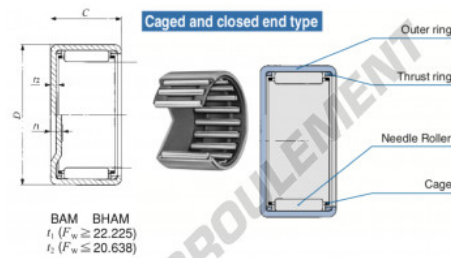

## Douille à aiguilles BHAM1624-IKO - BHAM1624-IKO

<https://www.123roulement.com/roulement-palier/roulement-aiguilles/douille/bham1624-iko>

Boundary dimensions mm(inch)			Standard mounting dimensions mm			Basic dynamic		Basic static		Admissible		Assembled
Pr	D	C	f	H	H1	Load rating		Load rating		Load rating		Inner ring
						C	CP	C	CP	C	CP	
25.408 (1)	33.338 (1.312)	38.101 (1.500)	3.4			Min.	Max.	Min.	Max.	Min.	Max.	mm
						39400	74400	15000	—			

### CARACTÉRISTIQUES PRODUIT

Marque	IKO
N° Ean13	3616060600455
Diam. intérieur	25.4 mm
Diam. extérieur	33.338 mm
Epaisseur	38.1 mm
Vitesse limite	15000 rpm
Charge dynamique	39.4 kN
Charge statique	74.4 kN
Conditionnement	1