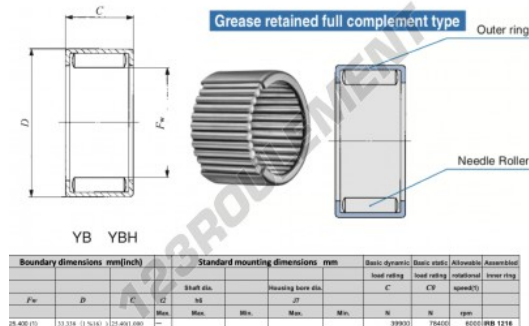

Douille à aiguilles YBH1616-IKO - YBH1616-IKO

<https://www.123roulement.com/roulement-palier/roulement-aiguilles/douille/ybh1616-iko>

CARACTÉRISTIQUES PRODUIT

Marque	IKO
N° Ean13	3616060600486
Diam. intérieur	25.4 mm
Diam. extérieur	33.338 mm
Epaisseur	25.4 mm
Vitesse limite	6000 rpm
Charge dynamique	39.9 kN
Charge statique	78.4 kN
Conditionnement	1