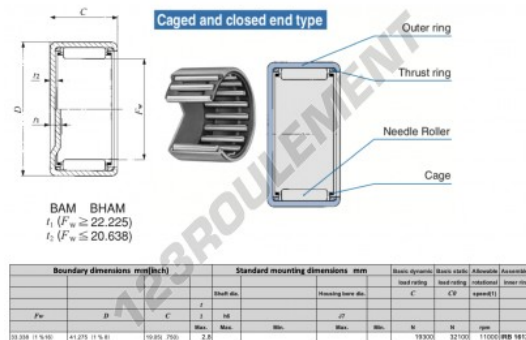

Douille à aiguilles BAM2112-IKO - BAM2112-IKO

<https://www.123roulement.com/roulement-palier/roulement-aiguilles/douille/bam2112-iko>

CARACTÉRISTIQUES PRODUIT

Marque	IKO
N° Ean13	3616060600585
Diam. intérieur	33.338 mm
Diam. extérieur	41.275 mm
Epaisseur	19.05 mm
Vitesse limite	11000 rpm
Charge dynamique	19.3 kN
Charge statique	32.1 kN
Conditionnement	1