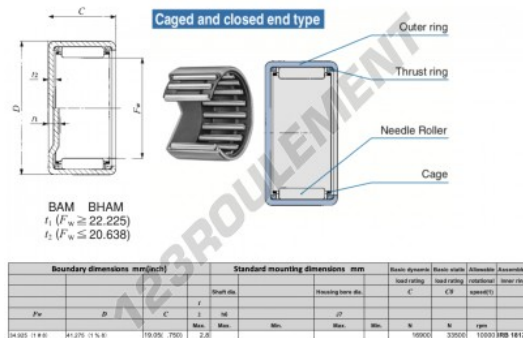

Douille à aiguilles BAM2212-IKO - BAM2212-IKO

<https://www.123roulement.com/roulement-palier/roulement-aiguilles/douille/bam2212-iko>

CARACTÉRISTIQUES PRODUIT

Marque	IKO
N° Ean13	3616060600646
Diam. intérieur	34.925 mm
Diam. intérieur	1 3/8" inch
Diam. extérieur	41.275 mm
Diam. extérieur	1 5/8" inch
Epaisseur	19.05 mm
Epaisseur	3/4" inch
Vitesse limite	10000 rpm
Charge dynamique	16.9 kN
Charge statique	33.5 kN
Conditionnement	1