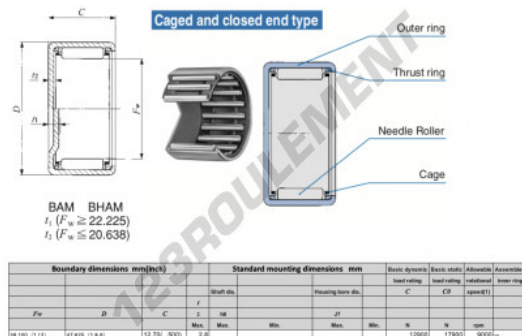

Douille à aiguilles BAM248-IKO - BAM248-IKO

<https://www.123roulement.com/roulement-palier/roulement-aiguilles/douille/bam248-iko>

CARACTÉRISTIQUES PRODUIT

Marque	IKO
N° Ean13	3616060600653
Diam. intérieur	38.1 mm
Diam. extérieur	47.625 mm
Epaisseur	12.7 mm
Vitesse limite	9000 rpm
Charge dynamique	12.9 kN
Charge statique	17.9 kN
Conditionnement	1