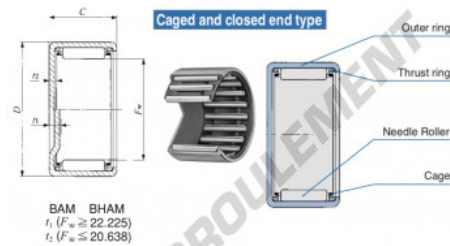

Douille à aiguilles BAM2410-IKO - BAM2410-IKO

<https://www.123roulement.com/roulement-palier/roulement-aiguilles/douille/bam2410-iko>

CARACTÉRISTIQUES PRODUIT

Marque	IKO
N° Ean13	3616060600660
Diam. intérieur	38.1 mm
Diam. extérieur	47.625 mm
Epaisseur	15.88 mm
Vitesse limite	9000 rpm
Charge dynamique	17.8 kN
Charge statique	27.1 kN
Conditionnement	1

contact@123roulement.com

03 59 36 04 90

CRT4 de Lesquin 60 Rue Du Haut De Sainghin 59273 Fretin FRANCE