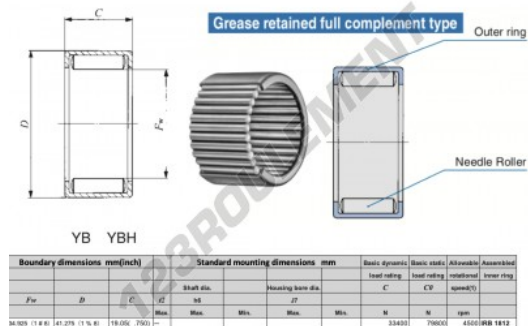

Douille à aiguilles YB2212-IKO - YB2212-IKO

<https://www.123roulement.com/roulement-palier/roulement-aiguilles/douille/yb2212-iko>

CARACTÉRISTIQUES PRODUIT

Marque	IKO
N° Ean13	3616060600707
Diam. intérieur	34.925 mm
Diam. extérieur	41.275 mm
Epaisseur	19.05 mm
Vitesse limite	4500 rpm
Charge dynamique	33.4 kN
Charge statique	79.8 kN
Conditionnement	1