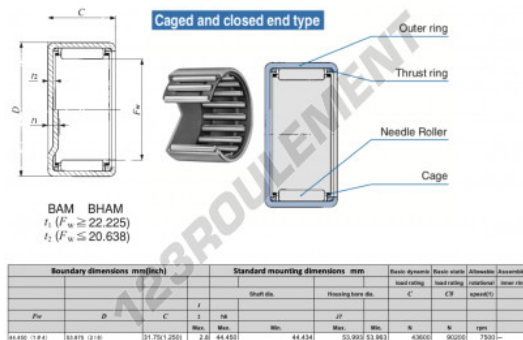

Douille à aiguilles BAM2820-IKO - BAM2820-IKO

<https://www.123roulement.com/roulement-palier/roulement-aiguilles/douille/bam2820-iko>

CARACTÉRISTIQUES PRODUIT

Marque	IKO
N° Ean13	3616060600790
Diam. intérieur	44.45 mm
Diam. extérieur	53.975 mm
Epaisseur	31.75 mm
Vitesse limite	7500 rpm
Charge dynamique	43.6 kN
Charge statique	90.2 kN
Conditionnement	1