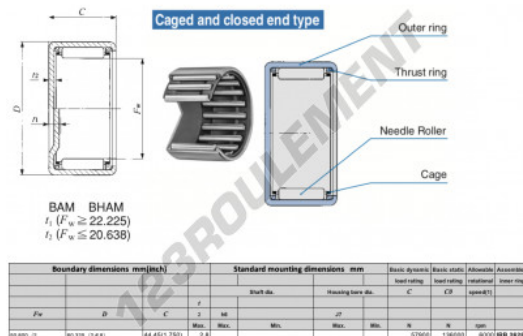

Douille à aiguilles BAMW3228-IKO - BAMW3228-IKO

<https://www.123roulement.com/roulement-palier/roulement-aiguilles/douille/bamw3228-iko>

CARACTÉRISTIQUES PRODUIT

Marque	IKO
N° Ean13	3616060600868
Diam. intérieur	50.8 mm
Diam. extérieur	60.325 mm
Epaisseur	44.45 mm
Vitesse limite	6000 rpm
Charge dynamique	57.9 kN
Charge statique	136 kN
Conditionnement	1