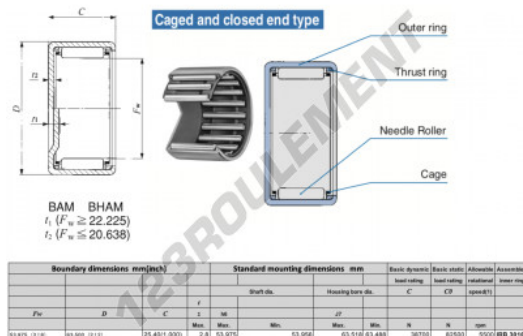

## CARACTÉRISTIQUES PRODUIT

Marque	IKO
N° Ean13	3616060600974
Diam. intérieur	53.975 mm
Diam. extérieur	63.5 mm
Epaisseur	25.4 mm
Vitesse limite	5500 rpm
Charge dynamique	38.7 kN
Charge statique	82.5 kN
Conditionnement	1