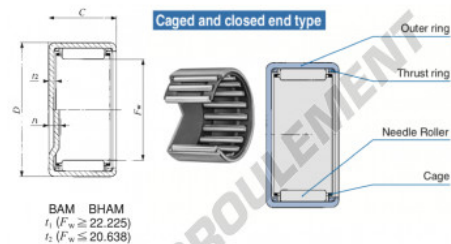

Douille à aiguilles BAM3612-IKO - BAM3612-IKO

<https://www.123roulement.com/roulement-palier/roulement-aiguilles/douille/bam3612-iko>

Boundary dimensions mm(INCH)				Standard mounting dimensions mm				Inner raceway	Outer raceway	Shoulder	Shoulder
				Shaft dia.	Housing bore dia.	C	CF	Shoulder diameter	Shoulder diameter	Shoulder diameter	Shoulder diameter
F_w	D	C	L	Min.	Max.	Min.	Max.	Min.	Max.	Min.	Max.
07.180 (2.81)	66.675 (2.625)	19.05 (0.75)	2.81					20000	30100	5000	

CARACTÉRISTIQUES PRODUIT

Marque	IKO
N° Ean13	3616060600998
Diam. intérieur	57.15 mm
Diam. extérieur	66.675 mm
Epaisseur	19.05 mm
Vitesse limite	5000 rpm
Charge dynamique	28.5 kN
Charge statique	56.7 kN
Conditionnement	1