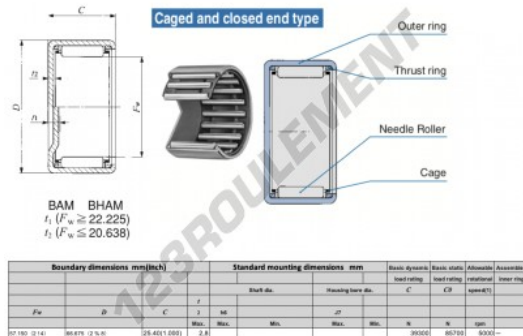

## CARACTÉRISTIQUES PRODUIT

Marque	IKO
N° Ean13	3616060601001
Diam. intérieur	57.15 mm
Diam. extérieur	66.675 mm
Epaisseur	25.4 mm
Vitesse limite	5000 rpm
Charge dynamique	39.3 kN
Charge statique	85.7 kN
Conditionnement	1