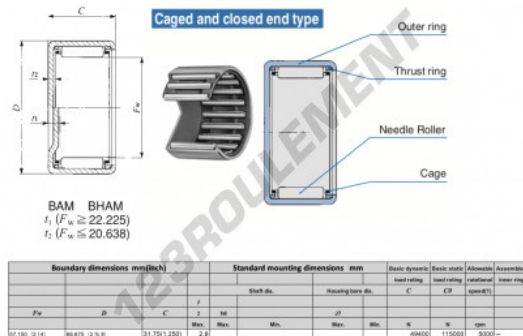

Douille à aiguilles BAM3620-IKO - BAM3620-IKO

<https://www.123roulement.com/roulement-palier/roulement-aiguilles/douille/bam3620-iko>

CARACTÉRISTIQUES PRODUIT

Marque	IKO
N° Ean13	3616060601018
Diam. intérieur	57.15 mm
Diam. intérieur	2 1/4" inch
Diam. extérieur	66.675 mm
Diam. extérieur	2 5/8" inch
Epaisseur	31.75 mm
Epaisseur	1 1/4" inch
Vitesse limite	5000 rpm
Charge dynamique	49.4 kN
Charge statique	115 kN
Conditionnement	1