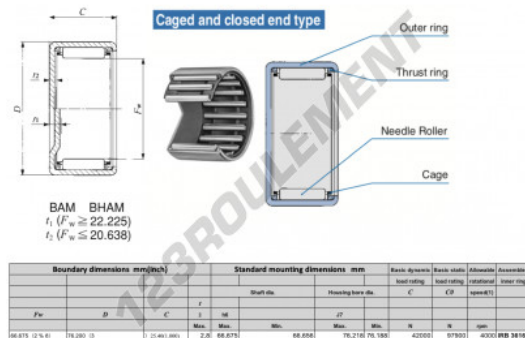

Douille à aiguilles BAM4216-IKO - BAM4216-IKO

<https://www.123roulement.com/roulement-palier/roulement-aiguilles/douille/bam4216-iko>

CARACTÉRISTIQUES PRODUIT

Marque	IKO
N° Ean13	3616060601032
Diam. intérieur	66.675 mm
Diam. extérieur	76.2 mm
Epaisseur	25.4 mm
Vitesse limite	4000 rpm
Charge dynamique	42 kN
Charge statique	97.7 kN
Conditionnement	1