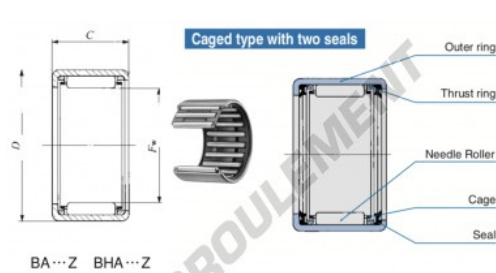

Douille à aiguilles BA168-Z-IKO - BA168-Z-IKO

<https://www.123roulement.com/roulement-palier/roulement-aiguilles/douille/ba168-z-iko>

Boundary dimensions mm(inch)			Standard mounting dimensions mm				Basic dynamic load rating	Basic static load rating	Allowable rotational speed ⁽¹⁾	Assembled inner ring	
P_{10}	D	C	d_2	b_6	JT	C	C^0	rpm			
			Min.	Max.	Min.	Max.	N	N			
25.400	1.31.750	11.41	12.700	8.000	2.8			6240	12000	15000	IRB

CARACTÉRISTIQUES PRODUIT

Marque	IKO
N° Ean13	3616060601162
Diam. intérieur	25.4 mm
Diam. extérieur	31.75 mm
Epaisseur	12.7 mm
Vitesse limite	15000 rpm
Charge dynamique	8.24 kN
Charge statique	12000 kN
Conditionnement	1