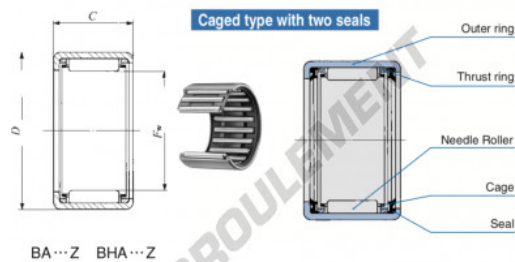

Douille à aiguilles BA1612-Z-IKO - BA1612-Z-IKO

<https://www.123roulement.com/roulement-palier/roulement-aiguilles/douille/ba1612-z-iko>

Boundary dimensions mm(inch)			Standard mounting dimensions mm				Basic dynamic	Basic static	Allowable	Assembled
F_w	D	C	G	h_6	H_7	C	C_0	rotational	inner ring	
			Max.	Max.	Min.	Max.	Min.	N	N	
25.400 (1.0118)	31.750 (1.2496)	19.050 (0.7500)	2.8					14200	24300	15000 (RB 1212)

CARACTÉRISTIQUES PRODUIT

Marque	IKO
N° Ean13	3616060601186
Diam. intérieur	25.4 mm
Diam. extérieur	31.75 mm
Epaisseur	19.05 mm
Vitesse limite	15000 rpm
Charge dynamique	14.2 kN
Charge statique	24.3 kN
Conditionnement	1