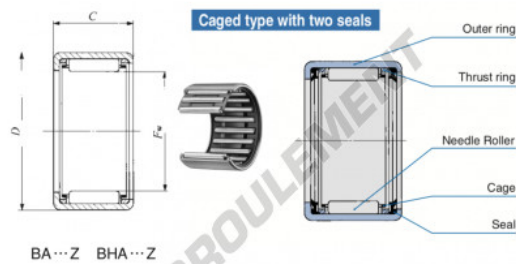

Douille à aiguilles BA1620-Z-IKO - BA1620-Z-IKO

<https://www.123roulement.com/roulement-palier/roulement-aiguilles/douille/ba1620-z-iko>

Boundary dimensions mm(inch)			Standard mounting dimensions mm				Basic dynamic		Basic static		Allowable	Assemble
F_w	D	C	d	h_1	d_1	d_2	load rating	load rating	load rating	rotation	inner ring	
			Max.	Max.	Min.	Max.	Min.	N	N	rpm		
25.400 (1.0)	31.750 (1.250)	31.751 (1.250)	25.4					24400	48500	15000	IRB 1220	

CARACTÉRISTIQUES PRODUIT

Marque	IKO
N° Ean13	3616060601216
Diam. intérieur	25.4 mm
Diam. extérieur	31.75 mm
Epaisseur	31.75 mm
Vitesse limite	15000 rpm
Charge dynamique	24.4 kN
Charge statique	48.5 kN
Conditionnement	1