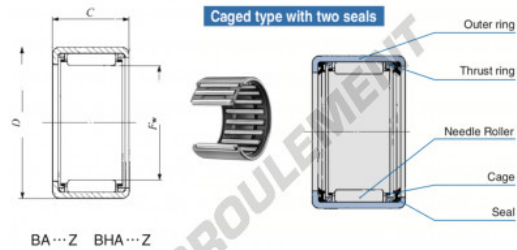

Douille à aiguilles BA2016-Z-IKO - BA2016-Z-IKO

<https://www.123roulement.com/roulement-palier/roulement-aiguilles/douille/ba2016-z-iko>

Boundary dimensions mm(inch)			Standard mounting dimensions mm				Basic dynamic	Basic static	Allowable	Assembled
F_w	D	C	$i2$	$h6$	Housing bore dia.		load rating	load rating	rotational	inner ring
			Max	Min	Max	Min	C	C_0	speed(r)	
11.790 (1.14)	38.100 (1.12)	25.40 (1.000)	2.8				21500	44300	12000	RB 1616

CARACTÉRISTIQUES PRODUIT

Marque	IKO
N° Ean13	3616060601346
Diam. intérieur	31.75 mm
Diam. extérieur	38.1 mm
Epaisseur	25.4 mm
Vitesse limite	12000 rpm
Charge dynamique	21.5 kN
Charge statique	44.3 kN
Conditionnement	1