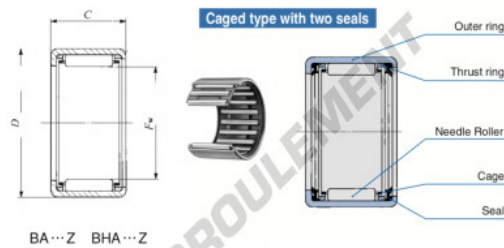

Douille à aiguilles BA2020-Z-IKO - BA2020-Z-IKO

<https://www.123roulement.com/roulement-palier/roulement-aiguilles/douille/ba2020-z-iko>

Boundary dimensions mm(inch)			Standard mounting dimensions mm				Basic dynamic load rating	Basic static load rating	Allowable rotational speed	Assembled inner ring
P_{10}	D	C	d_1	h_1	d_2	H_1	C	C_0	rpm	
31.750	1 1/4	38.100 (1 1/2)	31.750 (1.250)	2.0					26000	59200
			Min.	Max.	Min.	Max.	Min.	N	N	12000 (RB 1620)

CARACTÉRISTIQUES PRODUIT

Marque	IKO
N° Ean13	3616060601353
Diam. intérieur	31.75 mm
Diam. intérieur	1 1/4" inch
Diam. extérieur	38.1 mm
Diam. extérieur	1 1/2" inch
Epaisseur	31.75 mm
Epaisseur	1 1/4" inch
Vitesse limite	12000 rpm
Charge dynamique	26.9 kN
Charge statique	59.2 kN
Conditionnement	1