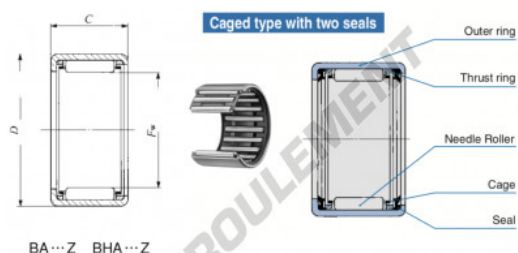

## Douille à aiguilles BA218-Z-IKO - BA218-Z-IKO

<https://www.123roulement.com/roulement-palier/roulement-aiguilles/douille/ba218-z-iko>

Boundary dimensions mm(inch)			Standard mounting dimensions mm				Basic dynamic load rating	Basic static load rating	Allowable rotational speed(l)	Assembled inner ring
$F_w$	$D$	$C$	$d_2$	$H$	$J$	$C$	$C_0$	rpm		
33.338 (1 1/4)	41.275 (1 5/8)	12.750 (500)	Min.	Max.	Min.	Max.	Min.	11000	15800	11000

### CARACTÉRISTIQUES PRODUIT

Marque	IKO
N° Ean13	3616060601360
Diam. intérieur	33.338 mm
Diam. intérieur	1 5/16" inch
Diam. extérieur	41.275 mm
Diam. extérieur	1 5/8" inch
Epaisseur	12.7 mm
Epaisseur	1/2" inch
Vitesse limite	11000 rpm
Charge dynamique	11.1 kN
Charge statique	15.8 kN
Conditionnement	1