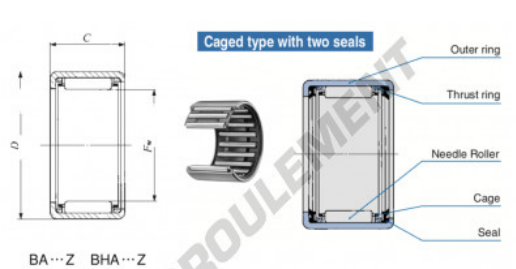

Douille à aiguilles BA228-Z-IKO - BA228-Z-IKO

<https://www.123roulement.com/roulement-palier/roulement-aiguilles/douille/ba228-z-iko>

Boundary dimensions mm(inch)			Standard mounting dimensions mm				Basic dynamic load rating		Basic static load rating		Allowable rotational speed	Assembled inner ring
F_w	D	C	d	H	J	C	C_0	C	C_0	rpm		
34.825 (1 # 6)	41.275 (1 1/2 # 8)	12.701 (500)	2.8	Max.	Min.	Max.	Min.	9770	16600	10000	IRB 188	

CARACTÉRISTIQUES PRODUIT

Marque	IKO
N° Ean13	3616060601384
Diam. intérieur	34.925 mm
Diam. extérieur	41.275 mm
Epaisseur	12.7 mm
Vitesse limite	10000 rpm
Charge dynamique	9.77 kN
Charge statique	16.6 kN
Conditionnement	1